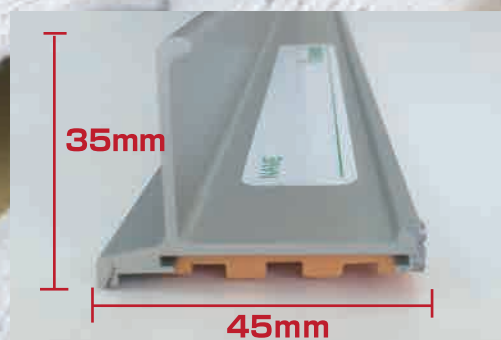

安全定規

て 手まも〜る

カッターの
刃から
手を守る

滑り止めゴム付きで
ずれ防止による
作業効率UP

35mm

45mm

1,000mm

2,000mm

サイズ
2種類

手部ガードがついて
安全に作業できる
アルミ製で軽くて丈夫！

材質

本体：アルミニウム
ボード接地面：すべり止めゴム

本体
サイズ

1,000 mm × 45 mm × 35 mm …… 600g
2,000 mm × 45 mm × 35 mm … 1,200g