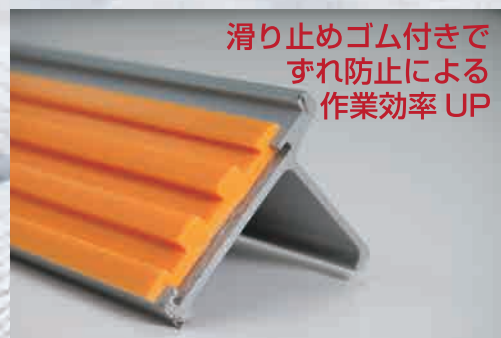

安全定規

て 手まも〜る

カッターの
刃から
手を守る

滑り止めゴム付きで
ずれ防止による
作業効率UP

35mm

45mm

1,000mm

2,000mm

サイズ
2種類

手部ガードがついて
安全に作業できる
アルミ製で軽くて丈夫！

材質

本体：アルミニウム
ボード接地面：すべり止めゴム

本体
サイズ

1,000 mm × 45 mm × 35 mm …… 600g
2,000 mm × 45 mm × 35 mm … 1,200g