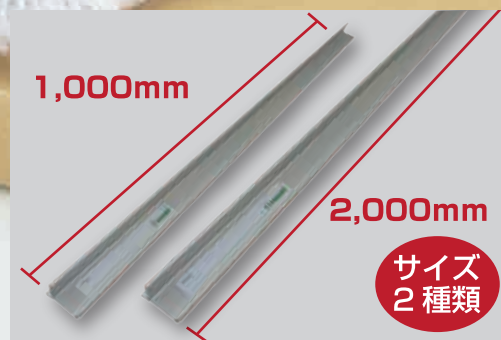

安全定規

て 手まも〜る

カッターの
刃から
手を守る

滑り止めゴム付きで
ずれ防止による
作業効率UP

35mm

45mm

1,000mm

2,000mm

サイズ
2種類

手部ガードがついて
安全に作業できる
アルミ製で軽くて丈夫！

材質

本体：アルミニウム
ボード接地面：すべり止めゴム

本体
サイズ

1,000 mm × 45 mm × 35 mm …… 600g
2,000 mm × 45 mm × 35 mm … 1,200g