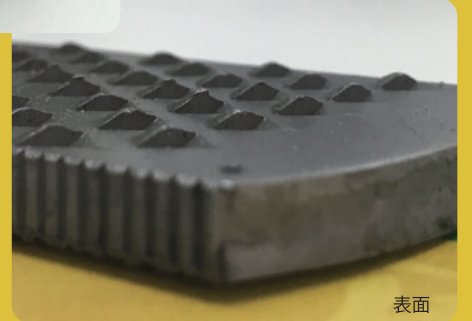

けず 削れる

軟質素材用
石膏ボード・スレート
木材・樹脂など

軟質素材用

石膏ボード・スレート・木材・樹脂等

らくらく
切削加工！

腰袋に入りコンパクトで便利

裏面

表面

	■ ミニボードヤスリ	■ ボードヤスリ (大)
サイズ	W45mm×H150mm	W45mm×H350mm
重さ	240g	510g

取扱店