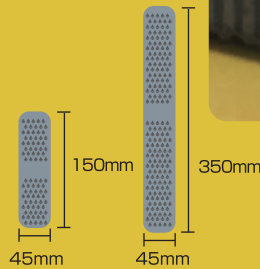

けず 削れる

軟質素材用
石膏ボード・スレート
木材・樹脂など

軟質素材用

石膏ボード・スレート・木材・樹脂等

らくらく
切削加工！

腰袋に入りコンパクトで便利

裏面

表面

	■ ミニボードヤスリ	■ ボードヤスリ (大)
サイズ	W45mm×H150mm	W45mm×H350mm
重さ	240g	510g

取扱店