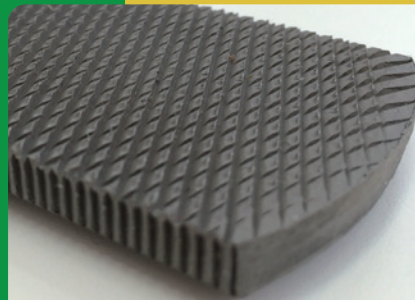

けず 削れる

軟質素材用
石膏ボード・スレート
木材・樹脂など

軟質素材用

石膏ボード・スレート・木材・樹脂等

らくらく
切削加工！

腰袋に入りコンパクトで便利

裏面

表面

	■ ミニボードヤスリ	■ ボードヤスリ (大)
サイズ	W45mm×H150mm	W45mm×H350mm
重さ	240g	510g

取扱店